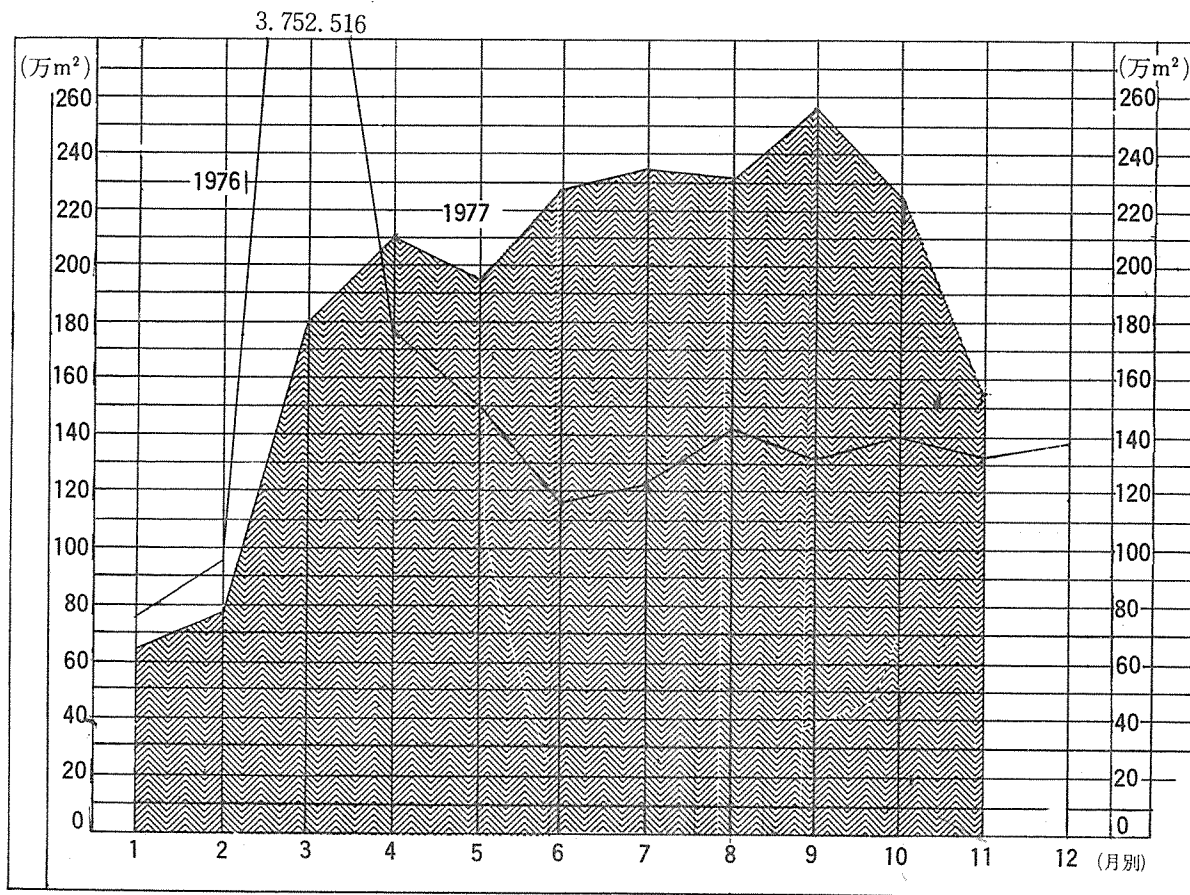

1976 
 1977 

130864 134.9
89

建築許可統計

全国建築許可統計

(1977年11月分)

月別建築許可 (延面積) 統計

月別建築許可 (棟数) 統計