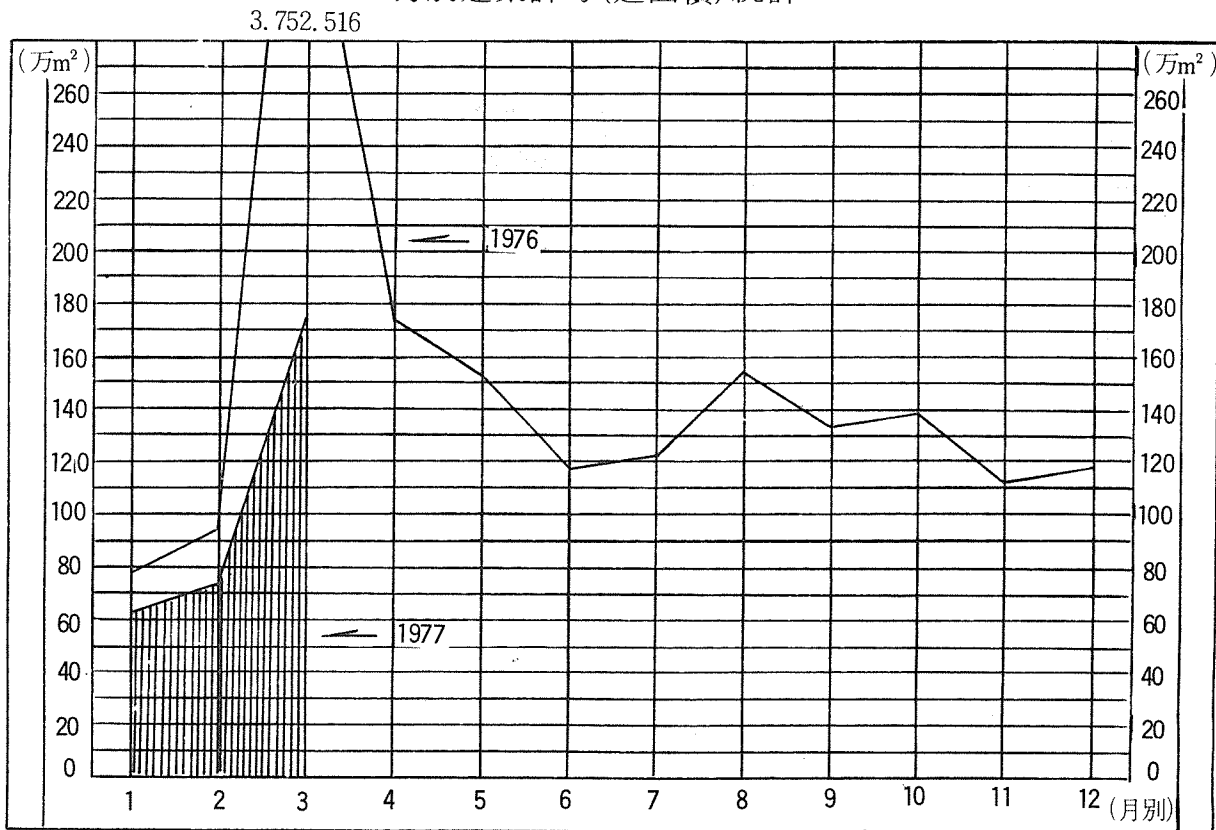

全国建築許可統計

(1977年3月分)

月別建築許可(延面積)統計

月別建築許可(棟数)統計

1976 

1977 

構造別許可統計

用途別許可統計