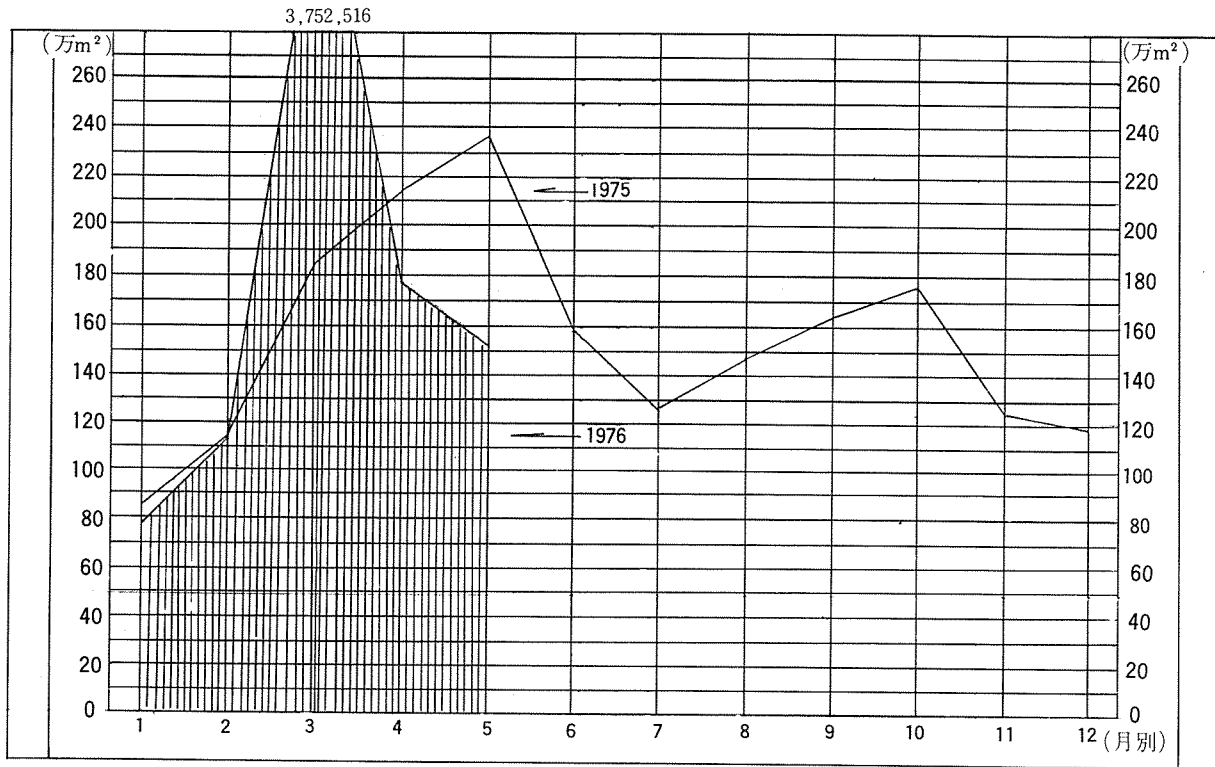

(1976年 5月分)

1975 
1976 

構造別 許可統計

用途別 許可統計

市道別 許可統計

全国 許可 統計総括

建築許可統計

全国建築許可統計

(1976年5月分)

月別建築許可(延面積)統計

月別建築許可(棟数)統計