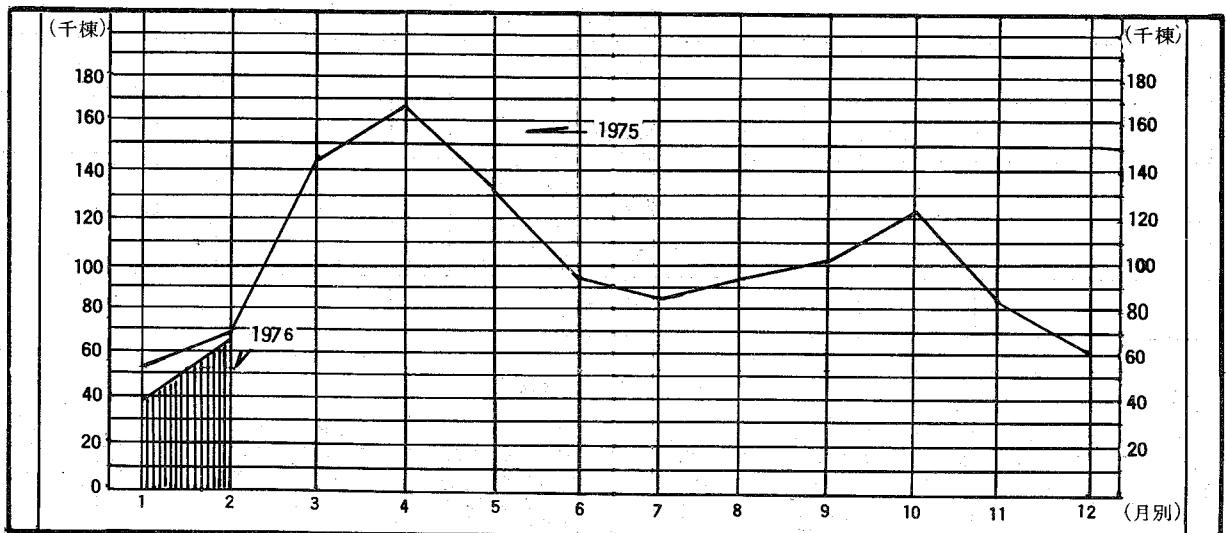

# 全国建築許可統計

(1976年 2月分)

月別建築許可 (延面積) 統計

月別建築許可 (棟数) 統計

2月分

構造別 許可統計

1975  
1976

用途別 許可統計

(延面積(万㎡))

市道別 許可統計

(延面積(万㎡))

全国 許可 統計總括

(延面積(万㎡))