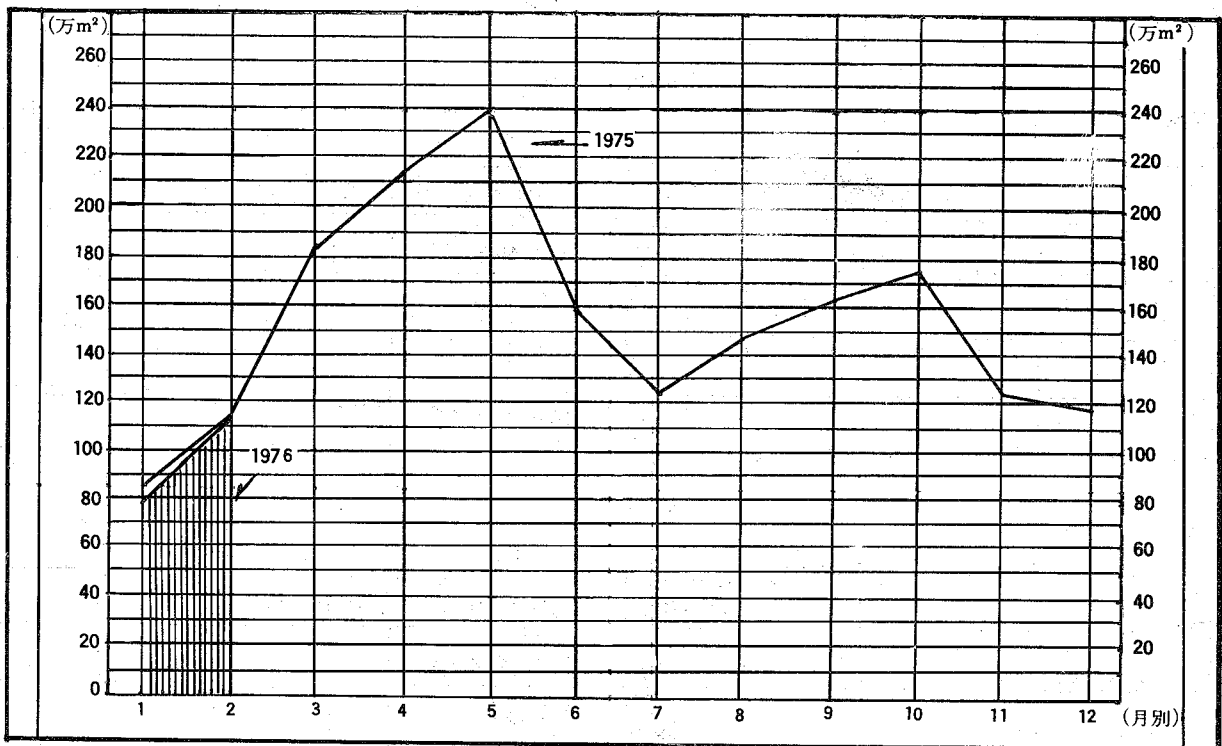

# 全国建築許可統計

(1976年 2月分)

月別建築許可 (延面積) 統計

月別建築許可 (棟数) 統計

2月分

構造別 許可統計

1975  
1976

用途別 許可統計

(延面積(万㎡))

市道別 許可統計

(延面積(万㎡))

全国 許可 統計總括

(延面積(万㎡))