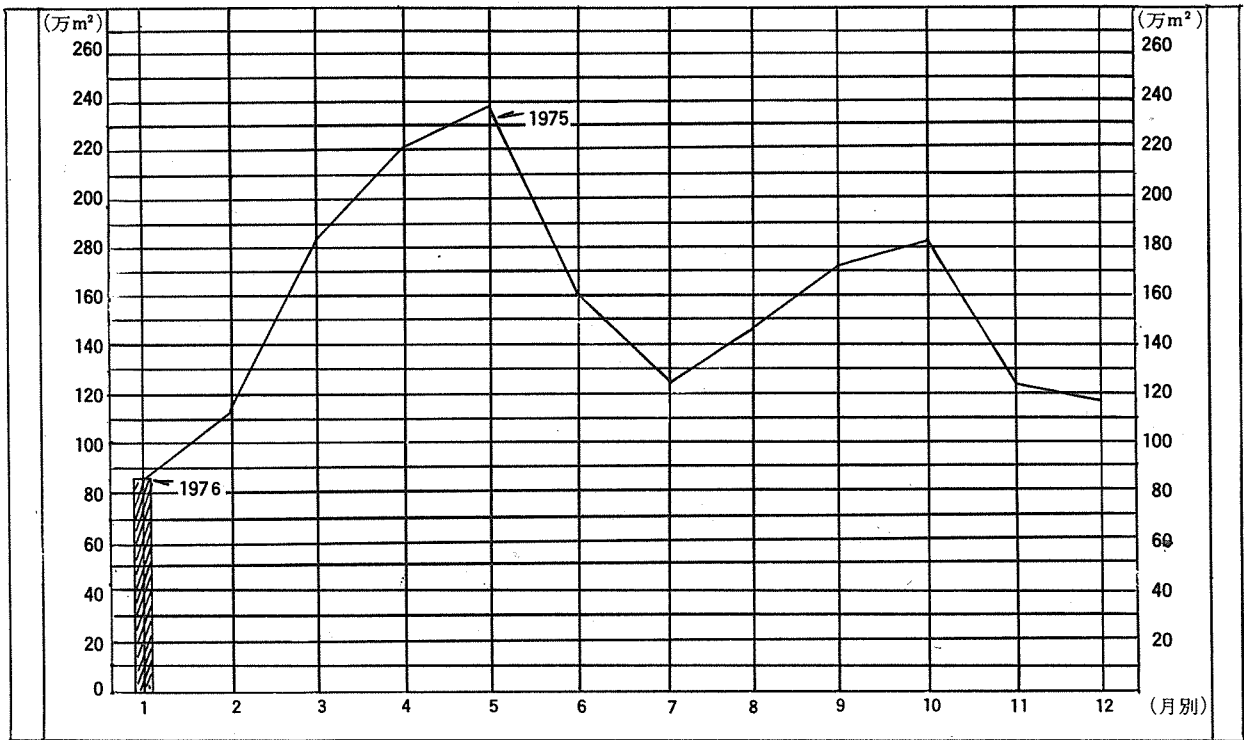

全国建築許可統計

(1976年1月分)

月別建築許可(延面積)統計

月別建築許可(棟数)統計

1月分

構造別 許可統計

用途別 許可統計

市道別 許可統計

全国 許可 統計總括