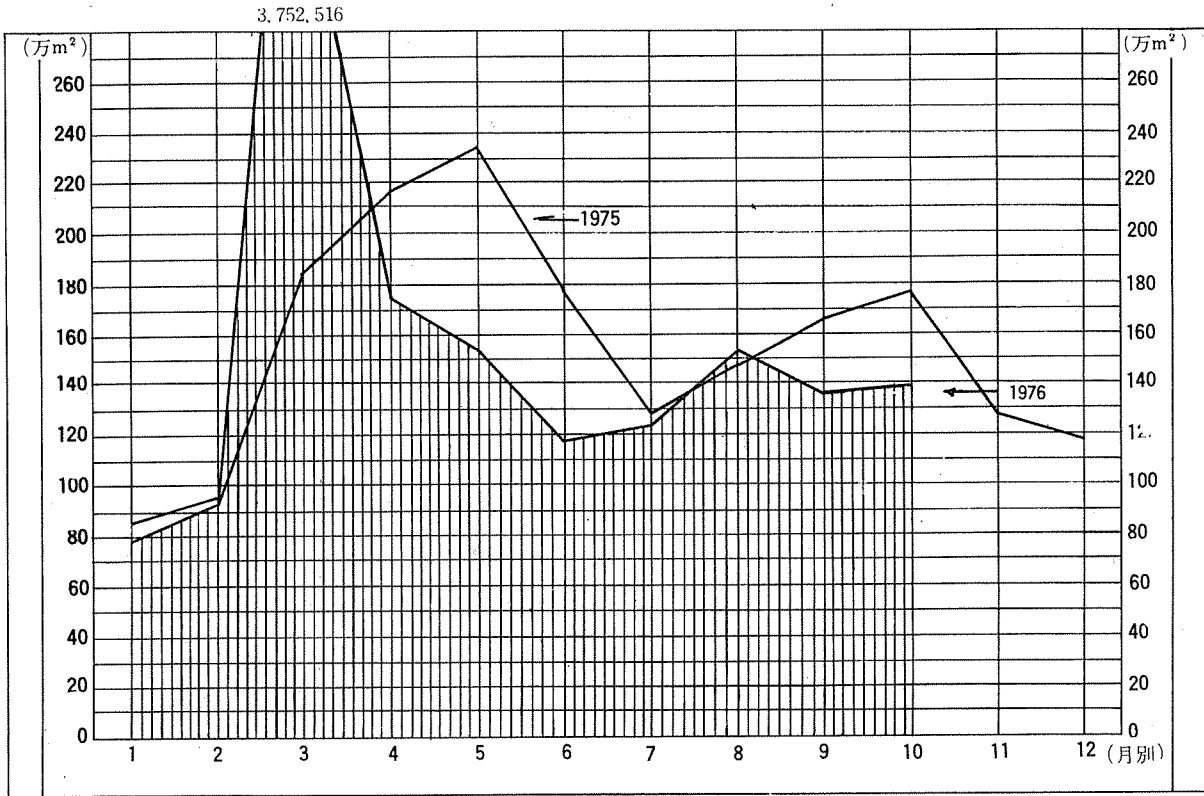

建築許可統計

全国建築許可統計

(1976年10月分)

月別建築許可(延面積)統計

月別建築許可(棟数)統計

(1976年10月分)

1975 
1976 

構造別許可統計