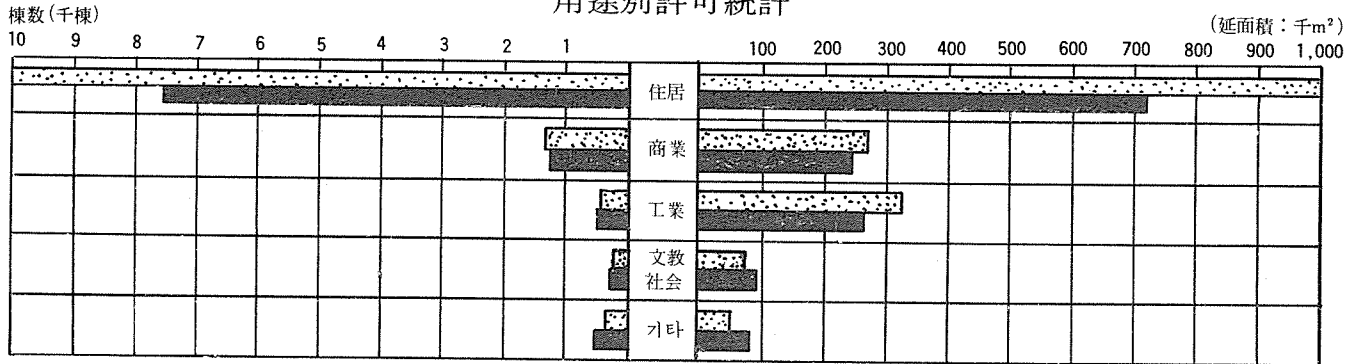

建築許可統計

全国建築許可統計

(1976年10月分)

月別建築許可(延面積)統計

月別建築許可(棟数)統計

(1976年10月分)

1975 
1976 

構造別許可統計

用途別許可統計

市道別許可統計

全国許可統計総括