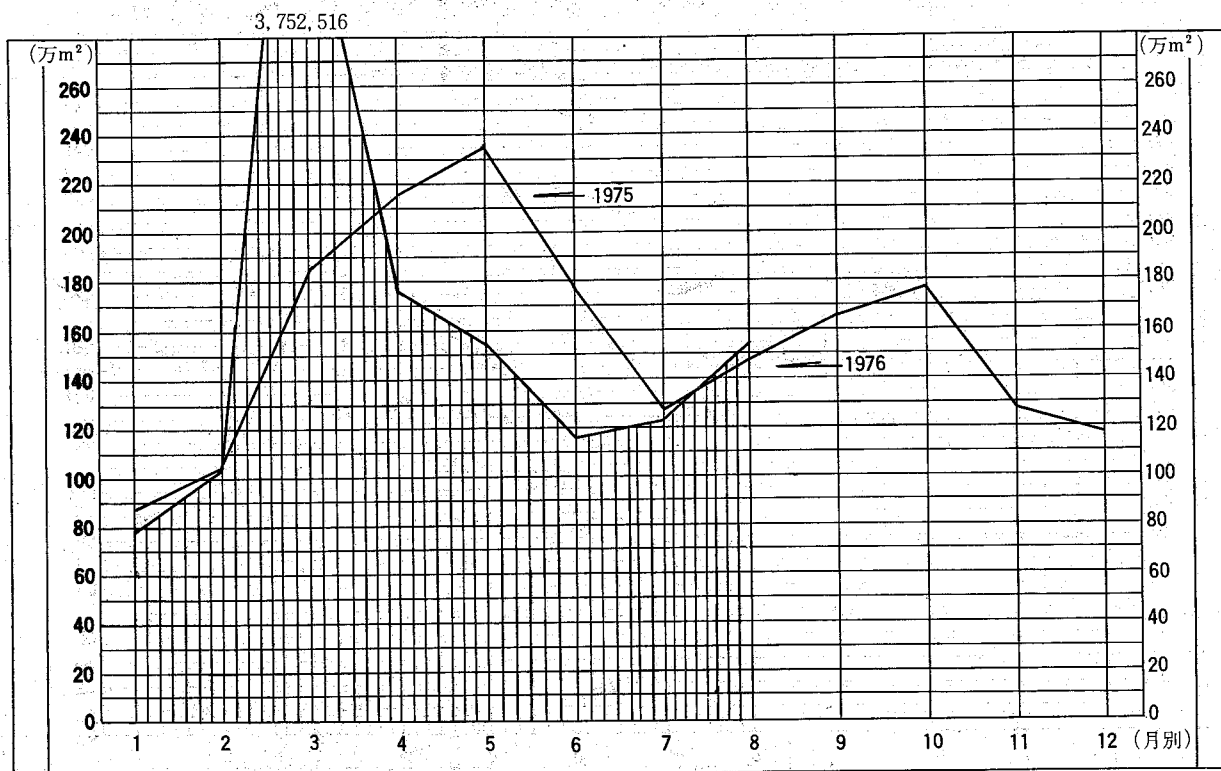

全国建築許可統計

(1976年8月分)

月別建築許可(延面積)統計

月別建築許可(棟数)統計

(1976年 8 月分)

1975 
1976 

構造別 許可統計

用途別 許可統計