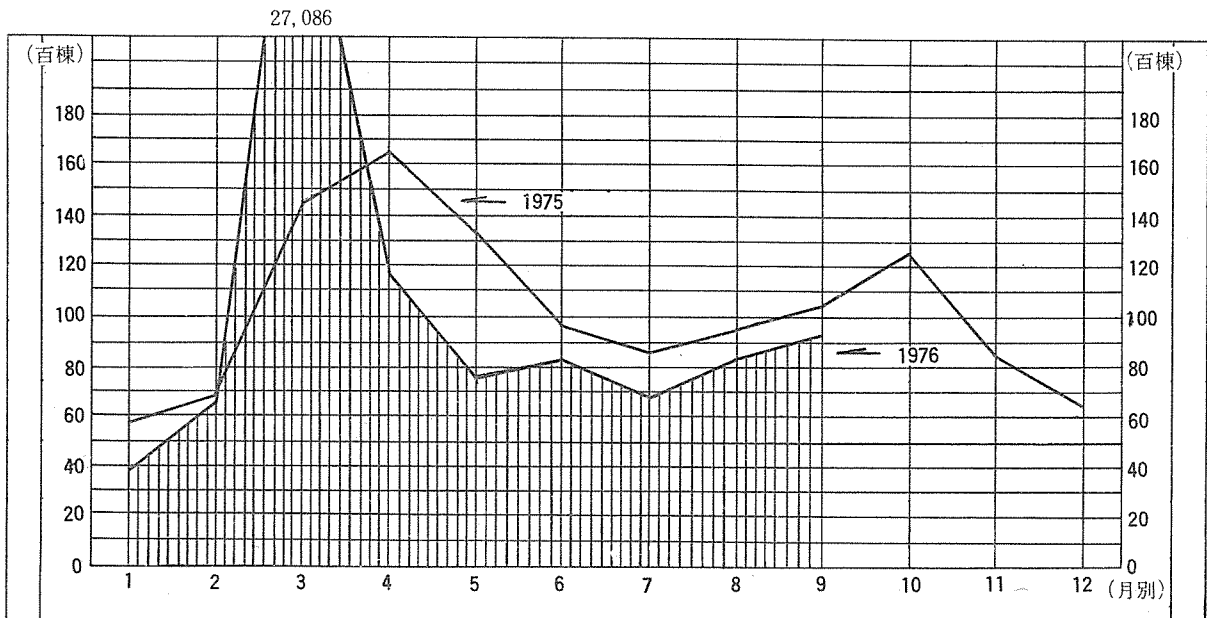

# 全国建築許可統計

(1976年9月分)

月別建築許可(延面積)統計

月別建築許可(棟数)統計

(1976年 9月分)

構造別 許可統計

1975   
1976 

用途別 許可統計