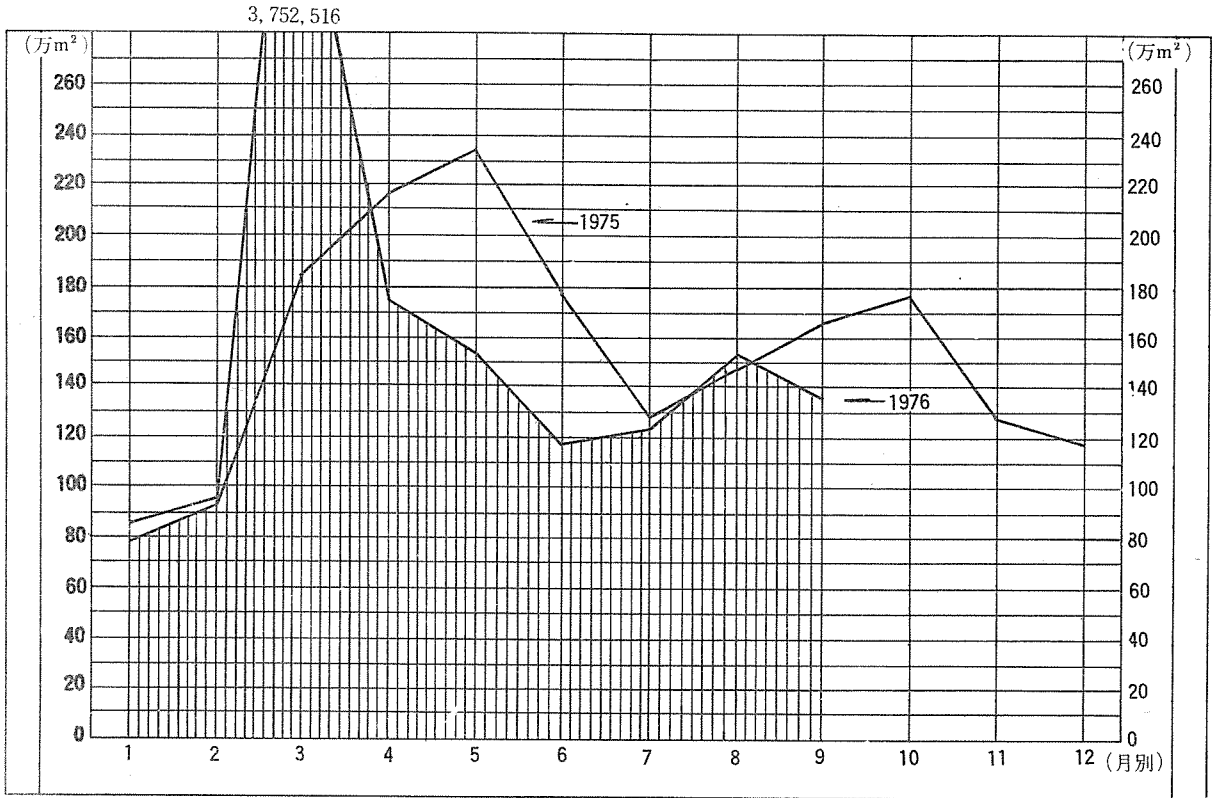

# 全国建築許可統計

(1976年9月分)

月別建築許可(延面積)統計

月別建築許可(棟数)統計

(1976年 9月分)

構造別 許可統計

1975   
1976 

用途別 許可統計