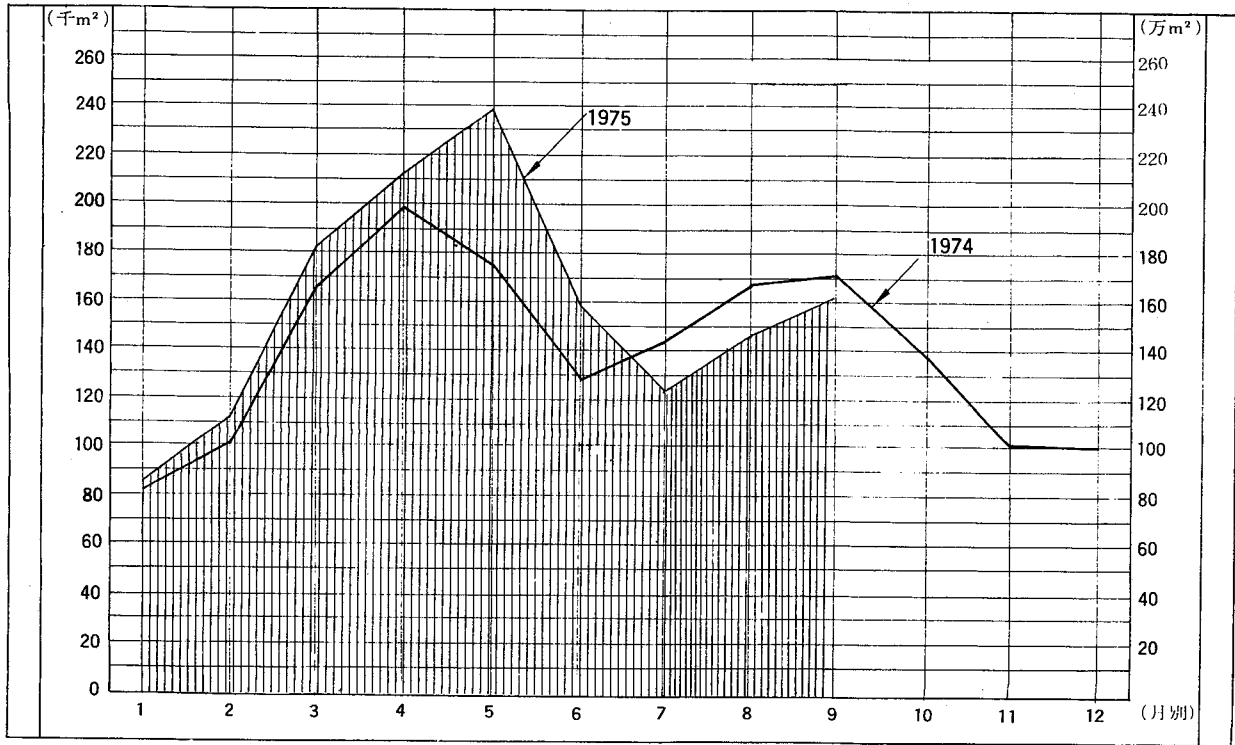

全国建築許可統計 (1975. 8.9月分)

前年対比
月別建築許可(延面積)統計 8.9月分

月別建築許可(棟数)統計 8.9月分

9 月分