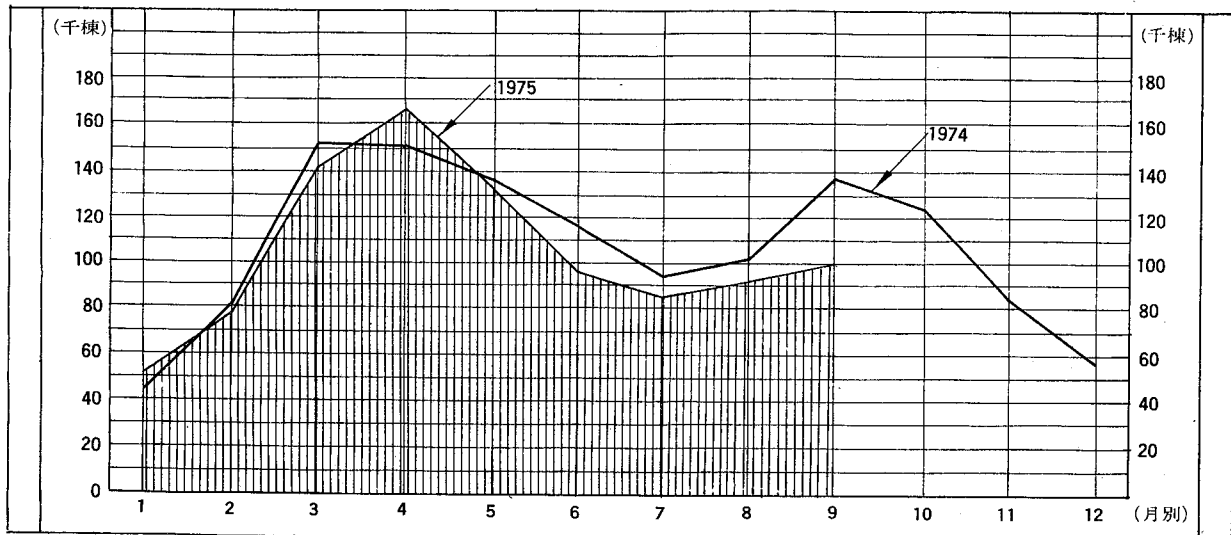

全国建築許可統計 (1975. 8.9月分)

前年対比
月別建築許可(延面積)統計 8.9月分

月別建築許可(棟数)統計 8.9月分

9 月分