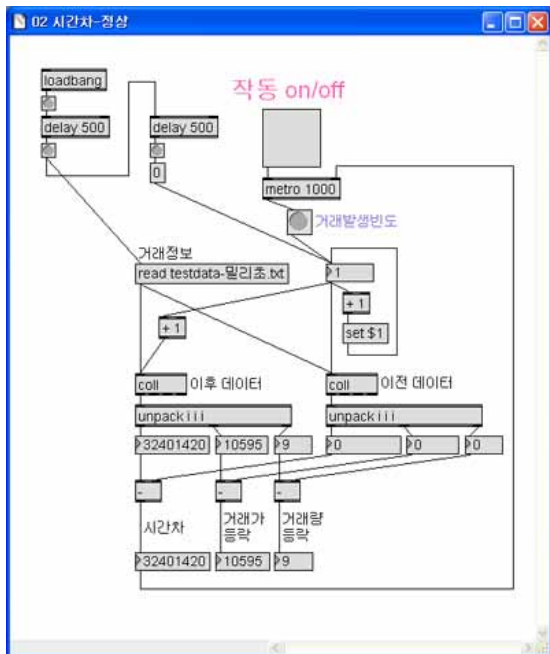

6

125ms Beat 1 16
8