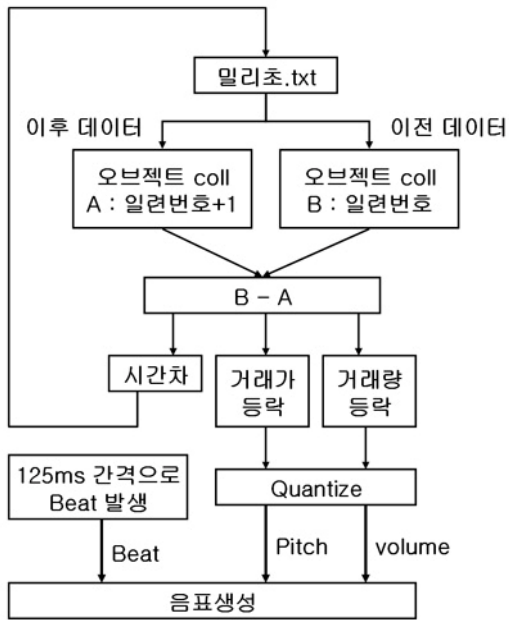

B-A 가

5

125ms Beat 1 16
8

3-3 가

최저가 : 102.70 : 105.75 : 105.80 : 105.85 : 105.90 최고가 : 109.10	변환대응	최저가 : 0(C-1) : 61(D^b4) : 62(D4) : 63(E^b4) : 64(E4) 최고가 : 127(G9)

7 가 -

3-4

176~200	<i>fff</i>
151~175	<i>ff</i>
126~150	<i>f</i>
101~125	<i>mf</i>
76~100	<i>mp</i>
51~75	<i>p</i>
26~75	<i>pp</i>
1~25	<i>ppp</i>

8 -