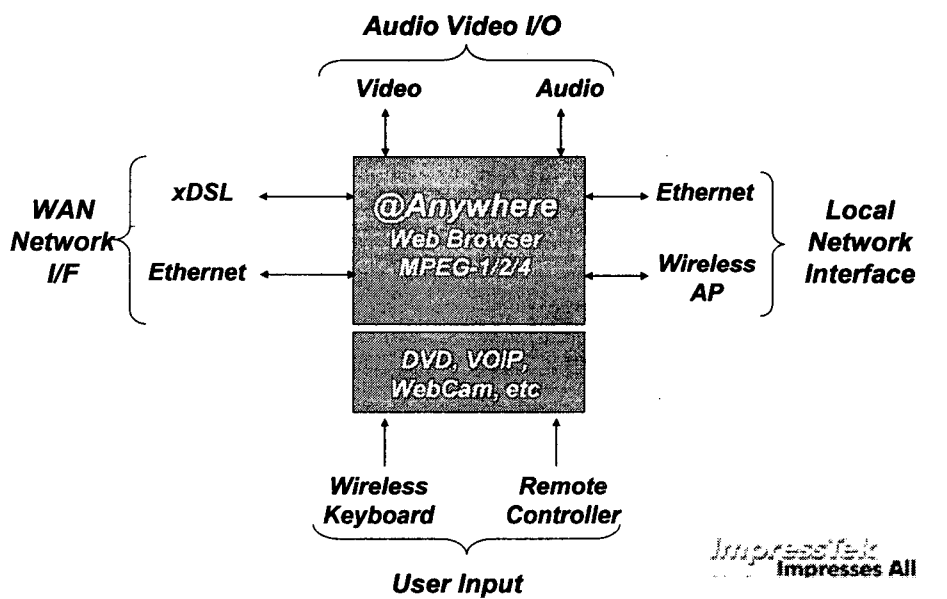

Impresstek
Impresses All

언제든지 원하는 시간에 편리하게 사용

- 인터랙티브 양방향 주문형 서비스
 - 일반 가정에서 TV를 통해 원하는 시간에 콘텐츠를 선택
 - 영화, 드라마, 교육, 교양, 레저 등 다양한 DVD급의 고품질 동영상 멀티미디어 서비스를 시청하는 양방향 서비스
- 장점 및 편리성
 - 현재 일반 인터넷을 통한 콘텐츠 관람은 화질 및 음질이 현격히 떨어지고, 중간에 끊김 현상이 많음
 - 비디오 대여점을 통한 비디오 콘텐츠 관람은 직접 매장에 가서 대여/반납 해야 하고, 비디오 콘텐츠의 장르가 영화로 한정되어 있는 단점
 - PC를 통해서 보기 때문에 사용이 복잡하고 가족 모두가 거실에서 함께 관람하기가 매우 불편
 - 반면에 인터랙티브 양방향 서비스는 TV를 통해 온 가족이 거실에서 DVD급의 콘텐츠를 간단한 리모콘 조작으로 손쉽게 사용하실 수 있음
 - 또한 영화, 교육, 레저, 게임 등 다양한 장르의 비디오 콘텐츠를 다양하게 사용

Impress'tek
Impresses All

기존 사용자 장치 및 홈 게이트웨이

- 기존의 서비스 장치
 - 유선 전화, 무선전화, 핸드폰
 - TV
 - VTR
 - 오디오 컴포넌트
 - 홈 오토메이션
 - CATV 수신 장치, 위성 수신 장치
 - DVD
 - ADSL 모뎀
 - 데스크탑 개인용 컴퓨터
 - 노트북 컴퓨터
 - 스위칭 허브
 - 무선랜 AP
 - 디지털 방송용 셋톱박스
 - VOD 셋톱박스
 - PVR (Personal Video Recorder)

Impress'tek
Impresses All

Impress!tek
Impresses All

홈게이트웨이 기술 개요

홈게이트웨이 ; 기본 개념

홈게이트웨이 구성

홈게이트웨이 ; 기본 기능

기본 기능

- Internet Access with TV Set
- Microsoft IE based Web Browser
- Single or Multiple Window based Web Navigation
- WMT based Media Player
- Multi Language Support
- ImpressTek Full Screen TV based Graphic User Interface
- 10/100 Base-T Ethernet Network Interface
- TV Connection via Composite Video (S-Video) and Stereo Audio
- Remote Controller