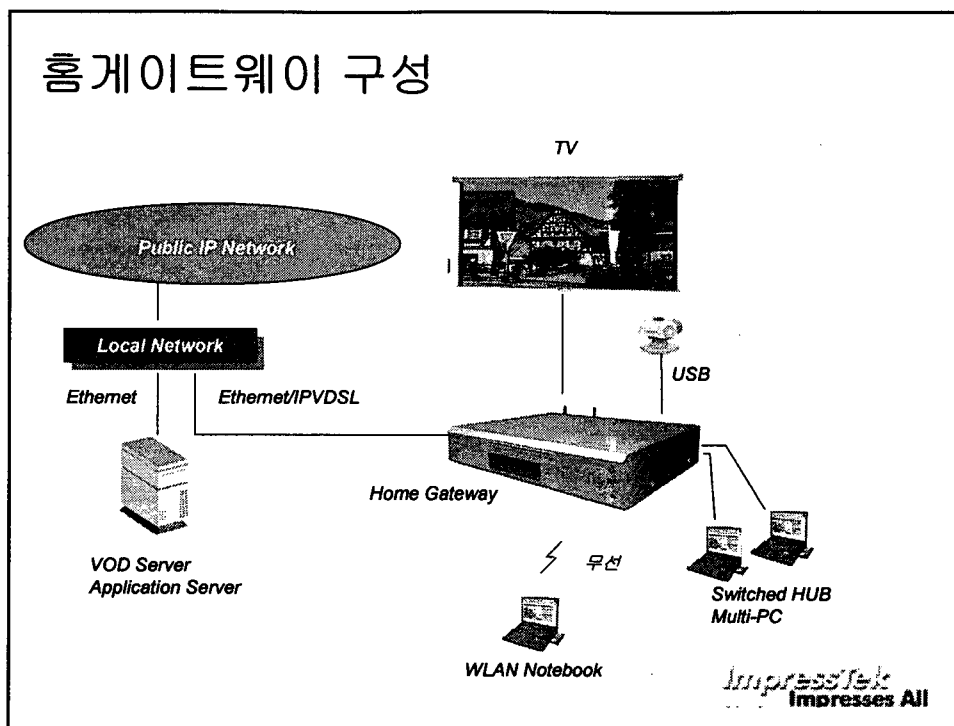

Impress'tek
Impresses All

기존 사용자 장치 및 홈 게이트웨이

- 기존의 서비스 장치
 - 유선 전화, 무선전화, 핸드폰
 - TV
 - VTR
 - 오디오 컴포넌트
 - 홈 오토메이션
 - CATV 수신 장치, 위성 수신 장치
 - DVD
 - ADSL 모뎀
 - 데스크탑 개인용 컴퓨터
 - 노트북 컴퓨터
 - 스위칭 허브
 - 무선랜 AP
 - 디지털 방송용 셋톱박스
 - VOD 셋톱박스
 - PVR (Personal Video Recorder)

Impress'tek
Impresses All

Impress!tek
Impresses All

홈게이트웨이 기술 개요

홈게이트웨이 ; 기본 개념

홈게이트웨이 구성

홈게이트웨이 ; 기본 기능

기본 기능

- Internet Access with TV Set
- Microsoft IE based Web Browser
- Single or Multiple Window based Web Navigation
- WMT based Media Player
- Multi Language Support
- ImpressTek Full Screen TV based Graphic User Interface
- 10/100 Base-T Ethernet Network Interface
- TV Connection via Composite Video (S-Video) and Stereo Audio
- Remote Controller

ImpressTek
Impresses All

홈게이트웨이 ; 부가 기능

부가 기능

- Internet Access Sharing with Additional PC
- xDSL Network Interface
- PPPoE Protocol for External DSL Modem Connection

- IP based MPEG-1/2 Video On Demand
- IP based MPEG-1/2 Video Multicast
- High Quality WMT based MPEG-4