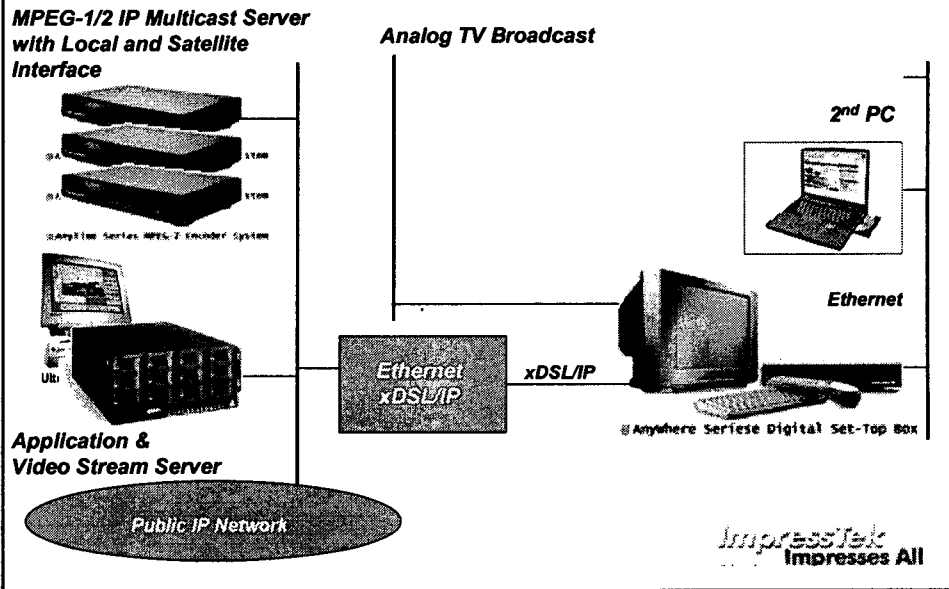

All IP or xDSL/IP 기반의 서비스 구조

결론

- 통신 서비스 환경의 구축
  - 통신 서비스 환경의 고속화 및 다매체화
  - 고품질 미디어 서비스 요구의 급증
  - 방송과 통신의 통합 서비스 환경 수요
- 사용자 요구 환경의 변화
  - 다양한 멀티미디어 통신 서비스를 통한 삶의 질 변화 추구
  - 홈쇼핑, 지역 관련 정보 등을 온라인으로 검색
- 서비스별 장치의 혼재 및 홈네트워크로 인한 홈게이트웨이의 필요성 증대
  - 다양한 멀티미디어 서비스의 복합 제공
  - 멀티PC 접속, 무선 접속 등 홈네트워크 기능 제공
  - DVD 등 가전기기의 서비스를 부가적으로 제공
  - 단일 장치를 통한 복합 서비스의 일원화 및 경제적인 서비스 구축 용이
  - HDTV 등 고품질 서비스 수용을 위한 지속적인 기능 부가

ImpressTek
Impresses All