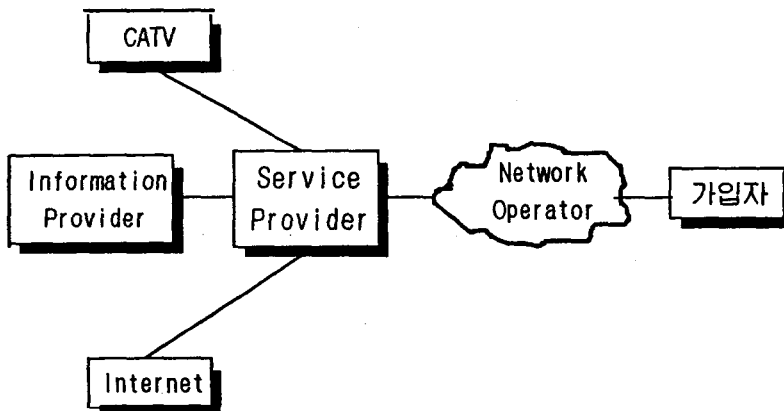

2) Solution Provider

- Consulting
- Media S/W : 해외업체의 Media Server
- Authoring Tool

SmartStudio

SAMSUNG
DATA SYSTEMS

3) Information Service

SmartStudio

SAMSUNG
DATA SYSTEMS