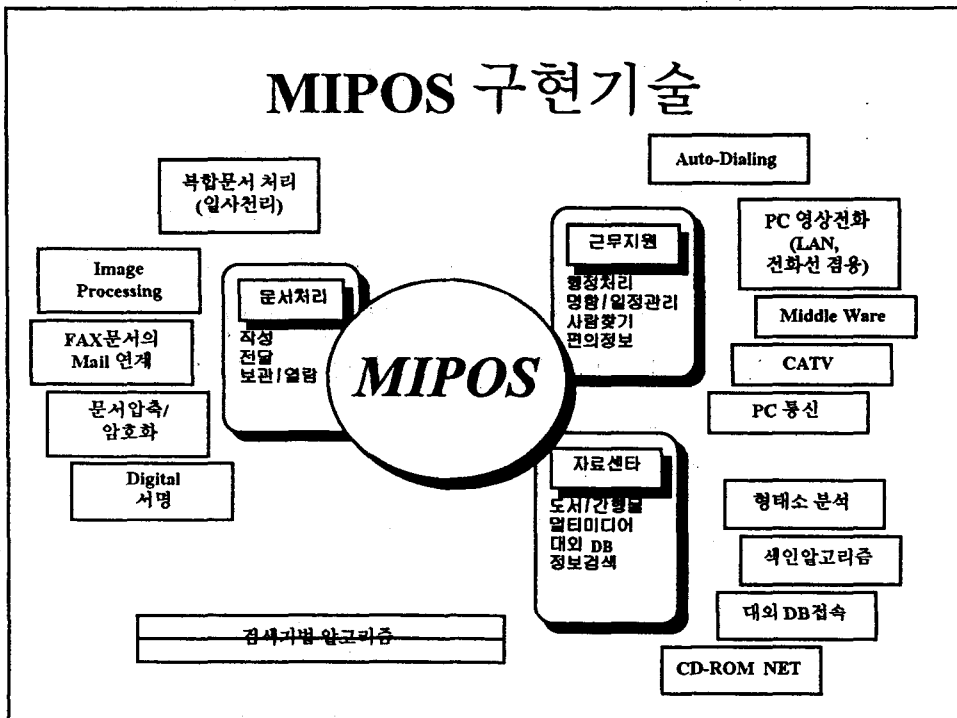

차세대 엔터프라이즈웨어 마이포스 소개

'95. 12. 1

POSDATA SI 사업본부 C/S 사업부

MIPOS 구현기술

POSDATA C/S 사업부 IBS 개발팀

문서처리

★ Windows용 Word Processor인 '일사천리'를 이용하여 문서작성에서부터 메일, 게시, 결재 및 부서/개인문서에 대한 보관, 검색에 이르기 까지 일련화된 문서처리 지원

- 생성 : 일사천리
- 전달 : 메일, 게시, 결재
- 보관/열람 : 케비넷